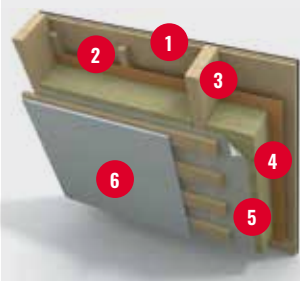

1. 1 Bitumiczne pokrycie dachowe
2. 2 Wiatroizolacja
3. 3 Łata
4. 4 PAROC SOLID
5. 5 Folia paroizolacyjna
6. 6 Płyta g-k.