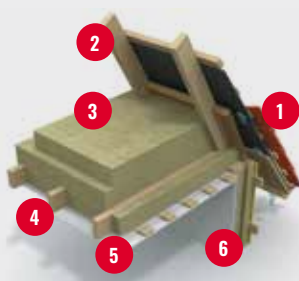

Izolacja stropu

1. 1 Dachówka
2. 2 Konstrukcja dachu
3. 3 PAROC SOLID
4. 4 Konstrukcja drewniana stropu
5. 5 Paroizolacja - folia paroszczelna PAROC
6. 6 Płyta g-k.