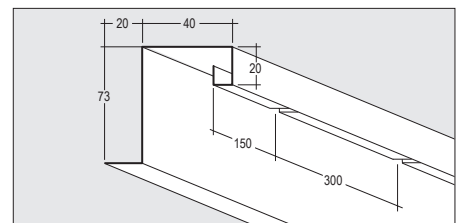

CORRIDON TEKNISET OHJEET

① Hakalista V, musta, loveus ruuville M4

② Hakalista VU, musta, kannatin/liitintä ei tarvita

③ Hakalista K, valkoinen, kannatin/liitintä ei tarvita

④ Hakalista ULS, valkoinen

⑤ Hakalista ULFS, valkoinen