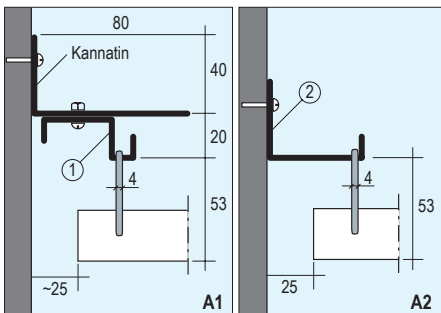

CORRIDON TEKNISET OHJEET

① Hakalista V, musta, loveus ruuville M4

② Hakalista VU, musta, kannatin/liitintä ei tarvita

③ Hakalista K, valkoinen, kannatin/liitintä ei tarvita

④ Hakalista ULS, valkoinen

⑤ Hakalista ULFS, valkoinen

⑥ Hakalista U, musta

⑦ Hakalista T24, musta

Detalji A1: ripustus seinästä

Detalji A2: ripustus seinästä

Detalji B: ripustus kaapelikourusta

Detalji C: ripustus kiinteästä alakatosta

Detalji D: ripustus kiinteästä alakatosta