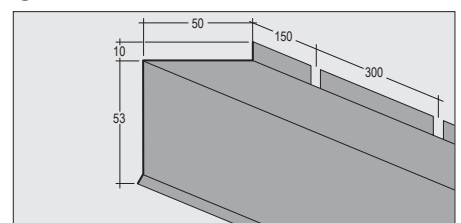

Ripustin*

⑦ Hakalista T24, musta