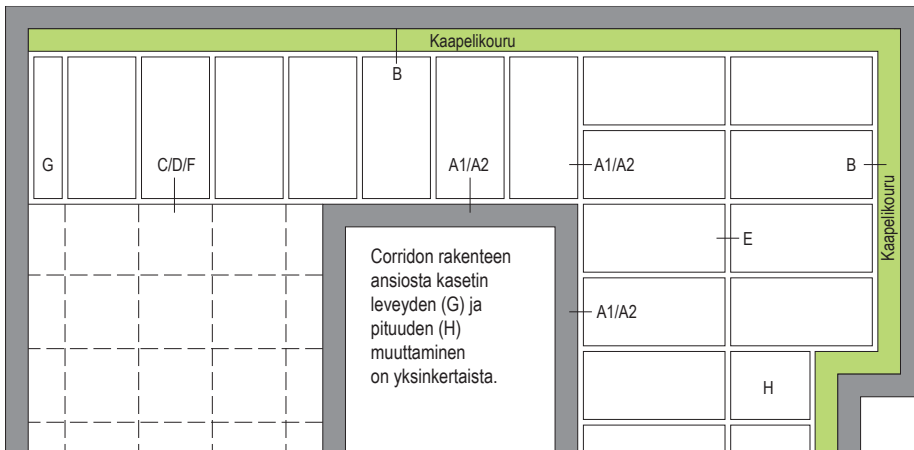

CORRIDON TEKNISET OHJEET

① Hakalista V, musta, loveus ruuville M4

② Hakalista VU, musta, kannatin/liitintä ei tarvita

③ Hakalista K, valkoinen, kannatin/liitintä ei tarvita

④ Hakalista ULS, valkoinen

⑤ Hakalista ULFS, valkoinen

⑥ Hakalista U, musta

⑦ Hakalista T24, musta

Detalji A1: ripustus seinästä

Detalji A2: ripustus seinästä

Detalji B: ripustus kaapelikourusta

Detalji C: ripustus kiinteästä alakatosta

Detalji D: ripustus kiinteästä alakatosta