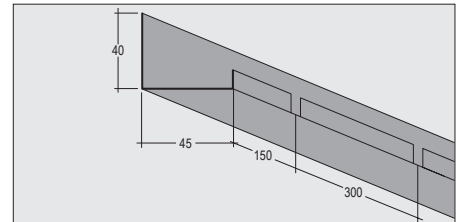

CORRIDON TEKNISET OHJEET

① Hakalista V, musta, loveus ruuville M4

② Hakalista VU, musta, kannatin/liitintä ei tarvita

③ Hakalista K, valkoinen, kannatin/liitintä ei tarvita

④ Hakalista ULS, valkoinen

⑤ Hakalista ULFS, valkoinen