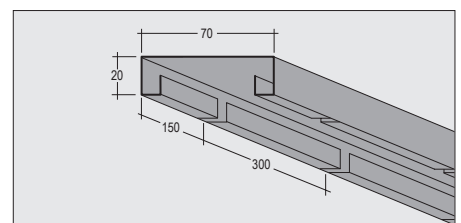

CORRIDON TEKNISET OHJEET

① Hakalista V, musta, loveus ruuville M4

② Hakalista VU, musta, kannatin/liitintä ei tarvita

③ Hakalista K, valkoinen, kannatin/liitintä ei tarvita

④ Hakalista ULS, valkoinen

⑤ Hakalista ULFS, valkoinen

⑥ Hakalista U, musta

⑦ Hakalista T24, musta

Detalji A1: ripustus seinästä

Detalji A2: ripustus seinästä

Detalji B: ripustus kaapelikourusta

Detalji C: ripustus kiinteästä alakatosta

Detalji D: ripustus kiinteästä alakatosta