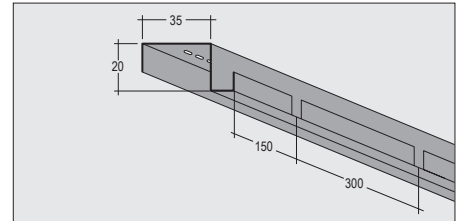

CORRIDON TEKNISET OHJEET

① Hakalista V, musta, loveus ruuville M4

② Hakalista VU, musta, kannatin/liitintä ei tarvita

③ Hakalista K, valkoinen, kannatin/liitintä ei tarvita

④ Hakalista ULS, valkoinen

⑤ Hakalista ULFS, valkoinen