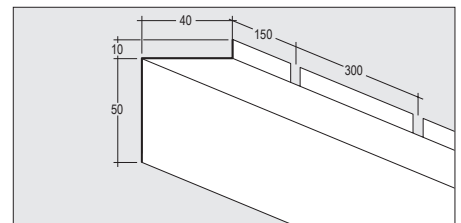

CORRIDON TEKNISET OHJEET

① Hakalista V, musta, loveus ruuville M4

② Hakalista VU, musta, kannatin/liitintä ei tarvita

③ Hakalista K, valkoinen, kannatin/liitintä ei tarvita

④ Hakalista ULS, valkoinen

⑤ Hakalista ULFS, valkoinen