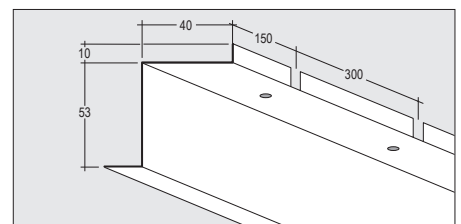

CORRIDON TEKNISET OHJEET

① Hakalista V, musta, loveus ruuville M4

② Hakalista VU, musta, kannatin/liitintä ei tarvita

③ Hakalista K, valkoinen, kannatin/liitintä ei tarvita

④ Hakalista ULS, valkoinen

⑤ Hakalista ULFS, valkoinen